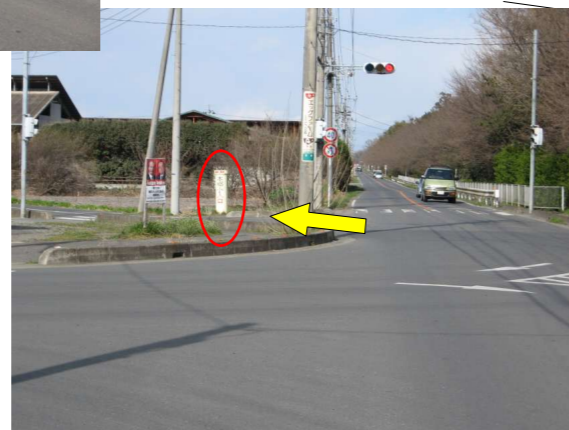

岡部

深谷市役所

国道17号

深谷駅

花植木街道

セブンイレブン

本郷駐在所前

至 美里